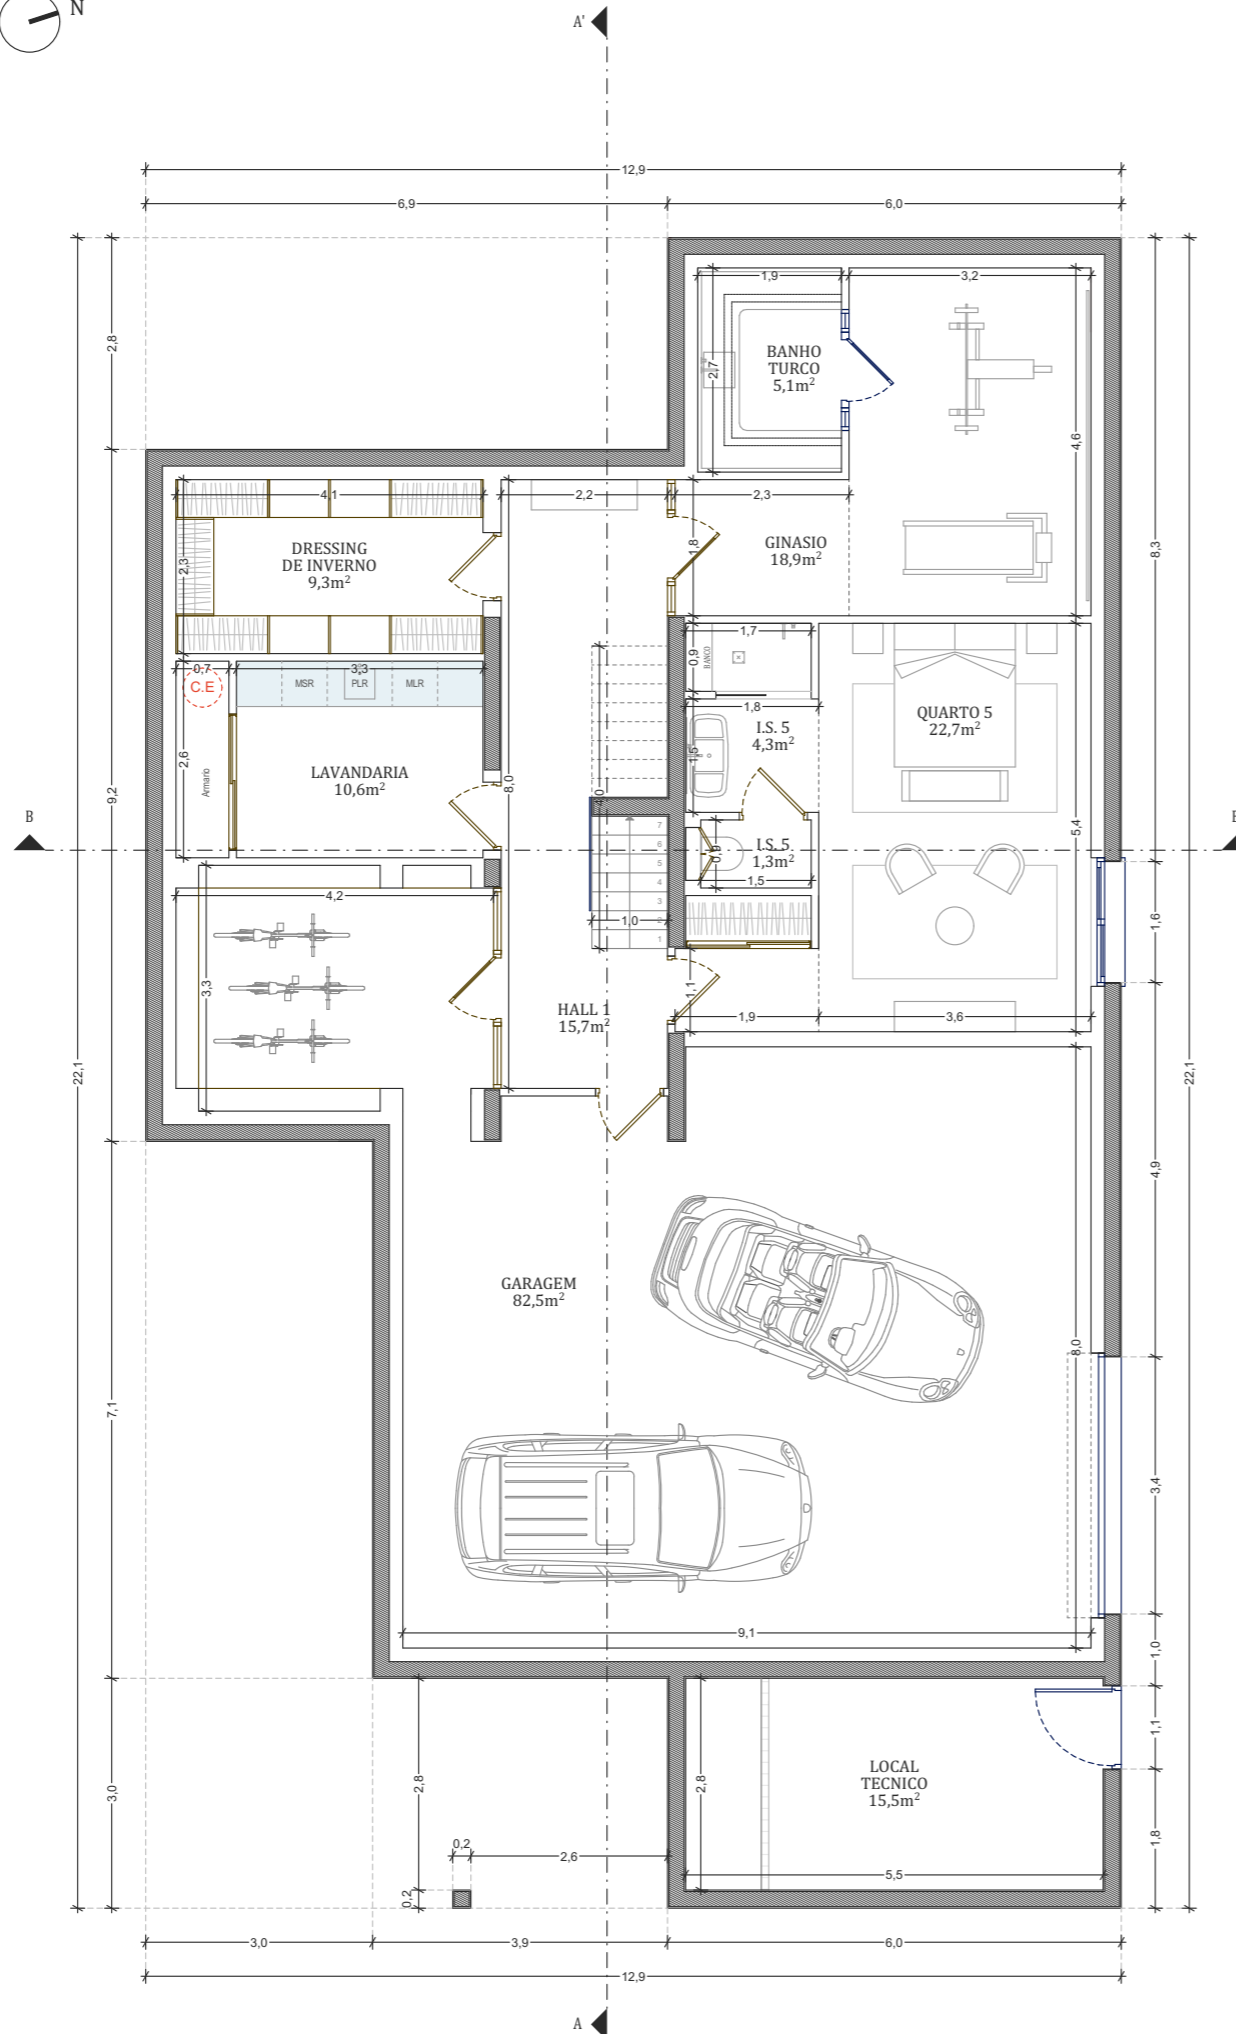

QUINTA DE FARO
— PRIVATE LUXURY VILLAS —
ALGARVE

Lote 24

Planta Geral

Area do Lote: **1000,9m²**

Cota de Soleira: **20,50m**

Area de Construção: **573,3m²**

Area Habitavel: **449,7m²**

N.º de Pisos: **3**

QUINTA DE FARO
— PRIVATE LUXURY VILLAS —
ALGARVE

Lote 24

Planta Piso -1

Piso -1

Hall 1	15,7m ²
Quarto 05	22,7m ²
I.S. 05 (Privativa)	5,6m ²
Ginásio	18,9m ²
Banho Turco	5,1m ²
Dressing de Inverno	9,3m ²
Lavandaria	10,6m ²
Garagem	82,5m ²
Local Técnico	15,5m ²

QUINTA DE FARO
— PRIVATE LUXURY VILLAS —
ALGARVE

Lote 24

Planta Piso R/c

Piso R/c

Hall de Entrada	9,0m ²
I.S. 06 (Serviço)	3,9m ²
Hall 2	10,9m ²
Cozinha	18,0m ²
Sala de Jantar	18,0m ²
Sala de Estar	52,1m ²
Quarto 03	15,4m ²
I.S. 03 (Privativa)	6,3m ²
Quarto 04	19,7m ²
I.S. 04 (Privativa e Acessível)	6,8m ²
Closet 04	6,7m ²
Pátio	19,6m ²
Alpendre	26,8m ²
Local Técnico	1,7m ²

QUINTA DE FARO
— PRIVATE LUXURY VILLAS —
ALGARVE

Lote 24

Planta Piso 1

Piso 1

Hall 3	14,6m ²
Quarto 01	28,4m ²
I.S. 01 (Privativa)	7,0m ²
Closet 01	8,0m ²
Quarto 02	22,1m ²
I.S. 02 (Privativa)	6,7m ²
Closet 02	4,0m ²
Terraço 1	48,9m ²