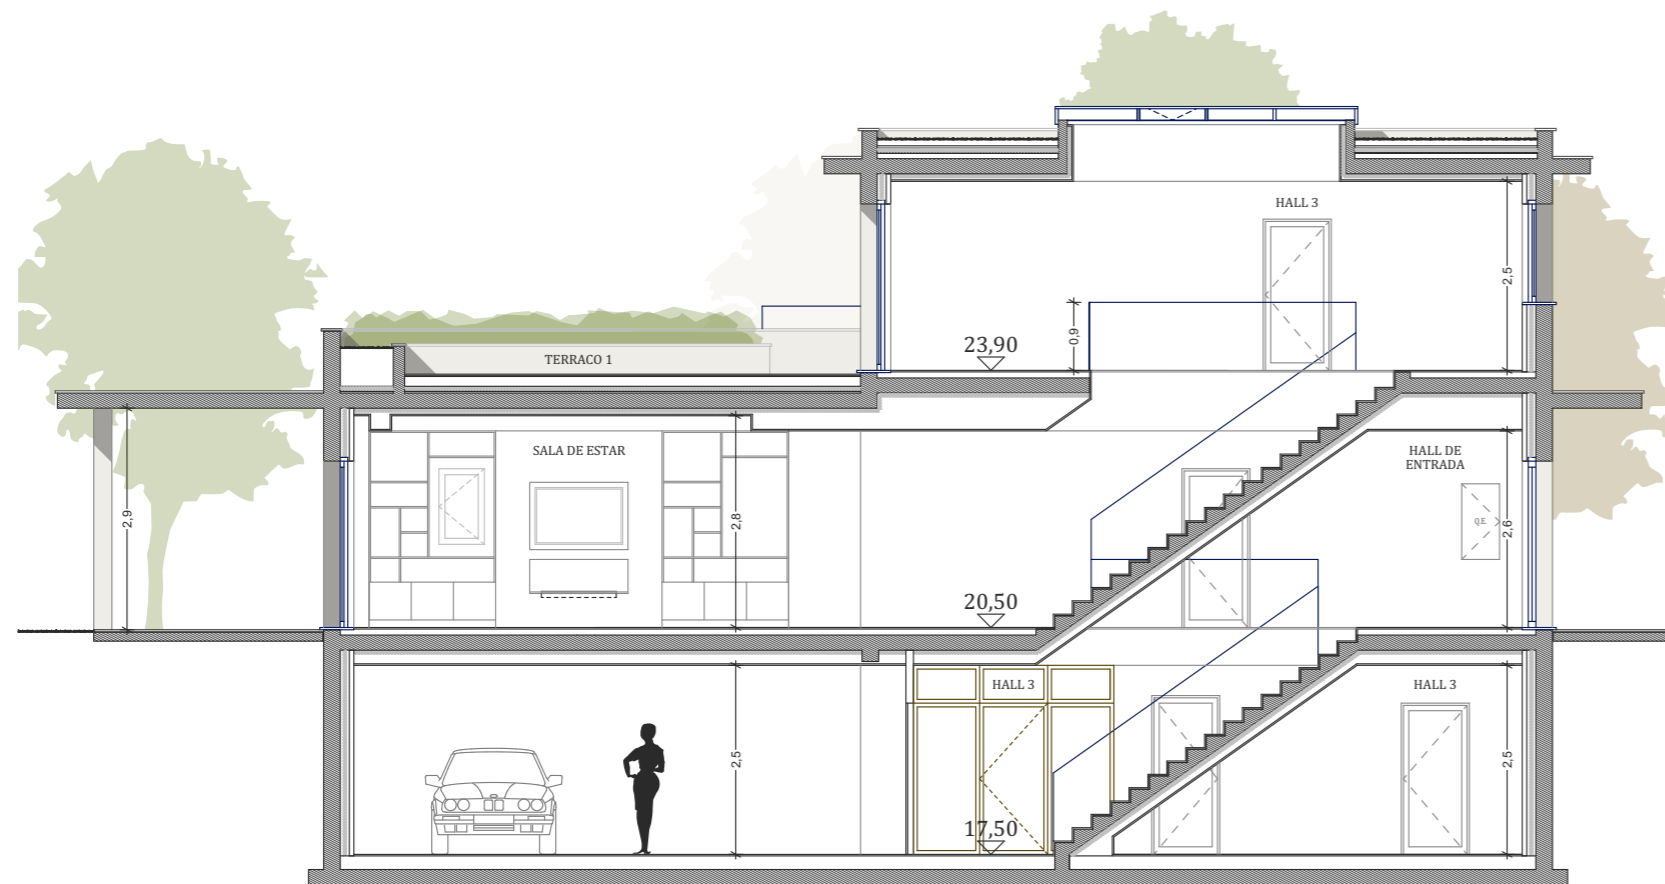

QUINTA DE FARO
— PRIVATE LUXURY VILLAS —
ALGARVE

Lote 24

Cortes

Corte AA'