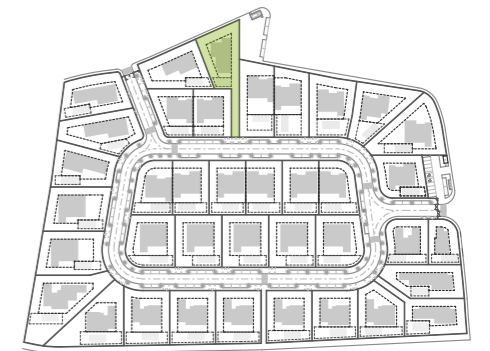

QUINTA DE FARO
— PRIVATE LUXURY VILLAS —
ALGARVE

Lote 24

Planta Geral

Area do Lote: **1000,9m²**

Cota de Soleira: **20,50m**

Area de Construção: **573,3m²**

Area Habitavel: **449,7m²**

N.º de Pisos: **3**

QUINTA DE FARO
— PRIVATE LUXURY VILLAS —
ALGARVE

Lote 24

Planta Piso -1

Piso -1

Hall 1	15,7m ²
Quarto 05	22,7m ²
I.S. 05 (Privativa)	5,6m ²
Ginásio	18,9m ²
Banho Turco	5,1m ²
Dressing de Inverno	9,3m ²
Lavandaria	10,6m ²
Garagem	82,5m ²
Local Técnico	15,5m ²

QUINTA DE FARO
— PRIVATE LUXURY VILLAS —
ALGARVE

Lote 24

Planta Piso R/c

Piso R/c

Hall de Entrada	9,0m ²
I.S. 06 (Serviço)	3,9m ²
Hall 2	10,9m ²
Cozinha	18,0m ²
Sala de Jantar	18,0m ²
Sala de Estar	52,1m ²
Quarto 03	15,4m ²
I.S. 03 (Privativa)	6,3m ²
Quarto 04	19,7m ²
I.S. 04 (Privativa e Acessível)	6,8m ²
Closet 04	6,7m ²
Pátio	19,6m ²
Alpendre	26,8m ²
Local Técnico	1,7m ²