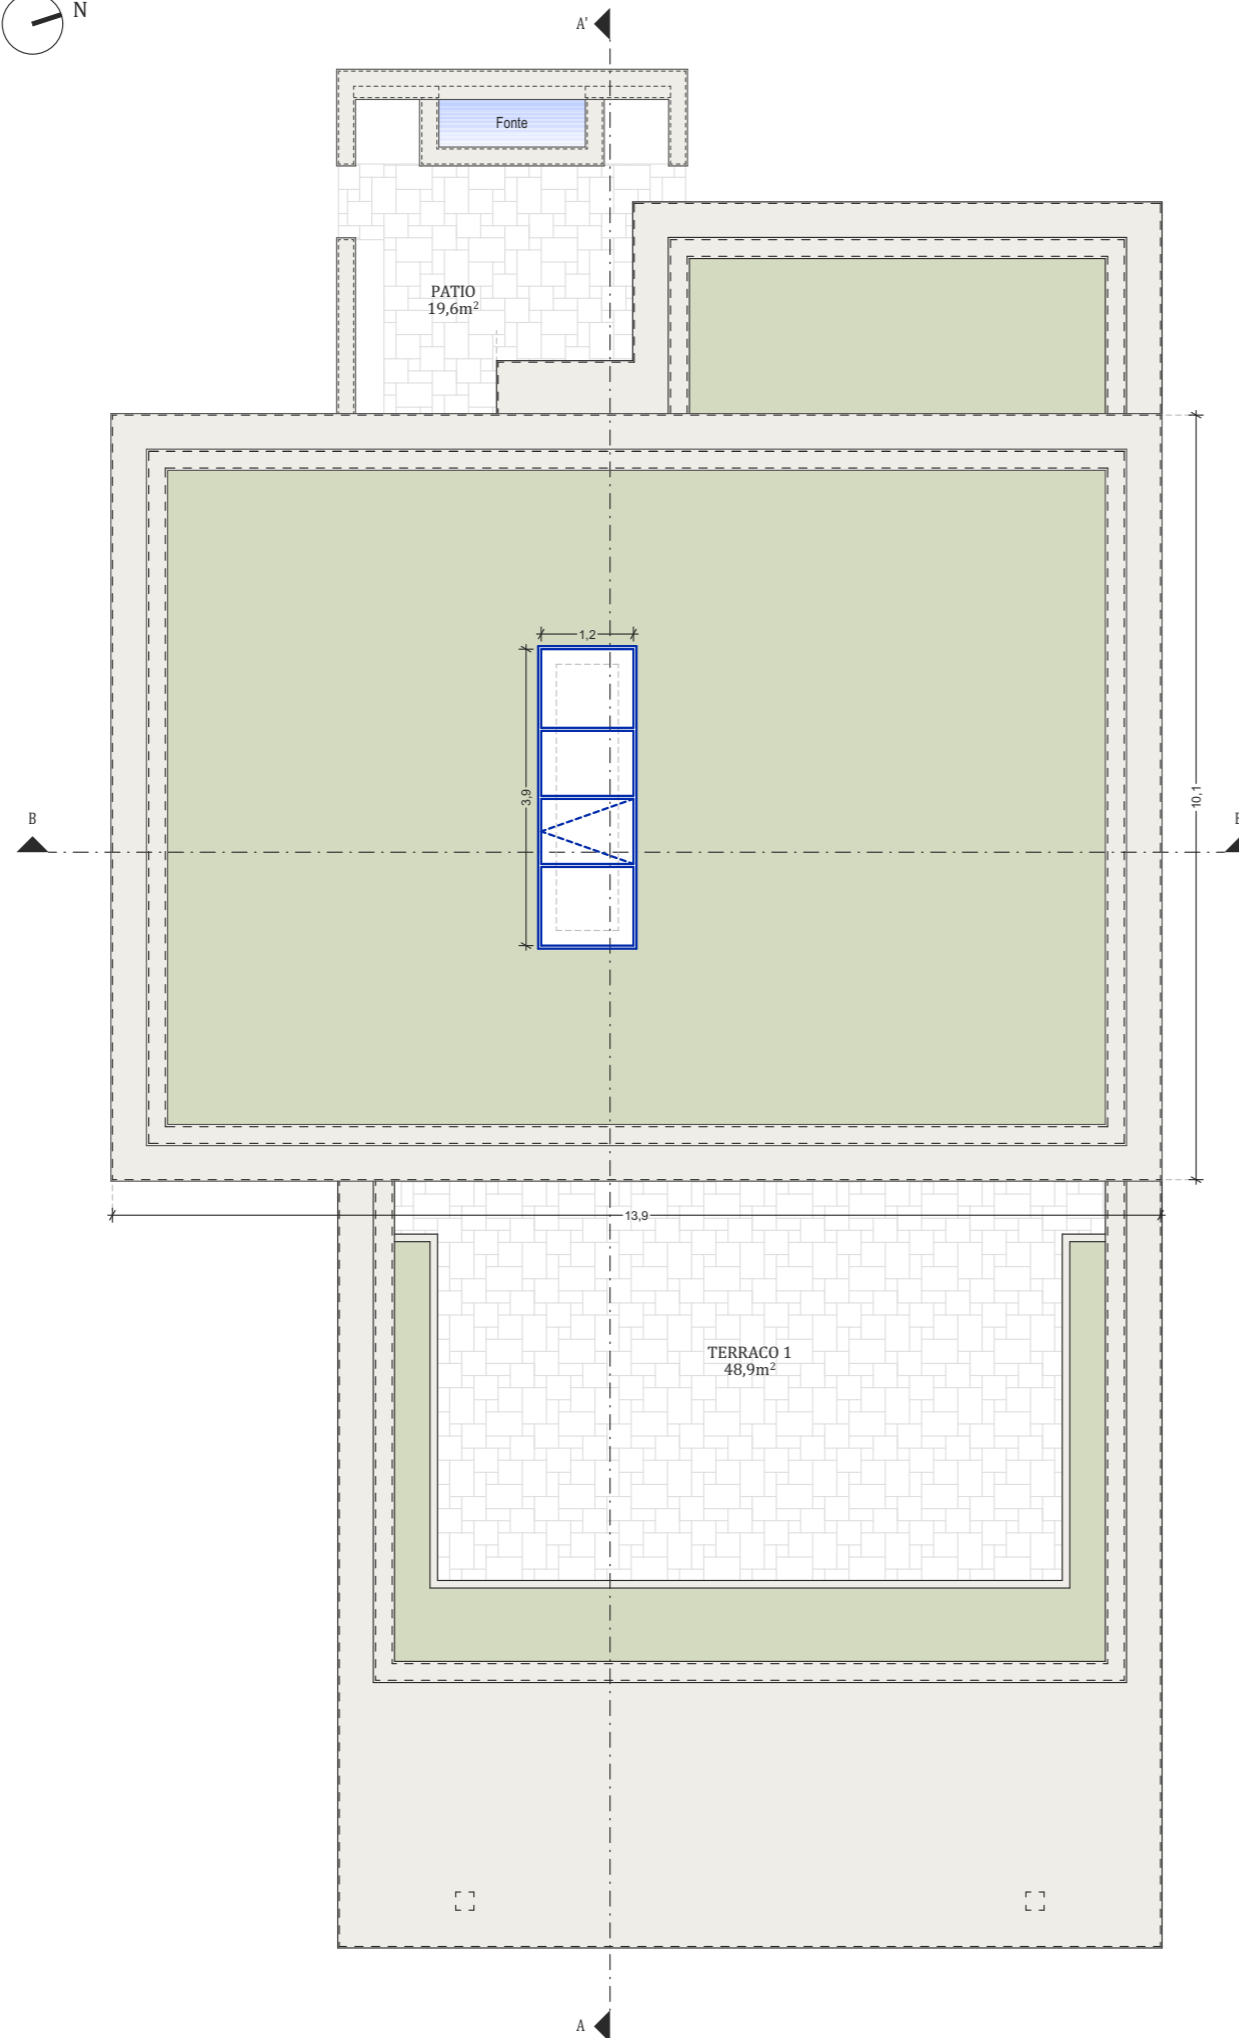

QUINTA DE FARO
— PRIVATE LUXURY VILLAS —
ALGARVE

Lote 24

Planta de Cobertura

Promotion

SERIP GROUPE

Quinta de Faro est un projet de Serip Groupe, professionnel et expert de l'immobilier de prestige sur-mesure. Le groupe a mobilisé tout son savoir-faire pour concevoir le plus beau projet immobilier haut de gamme de Faro.