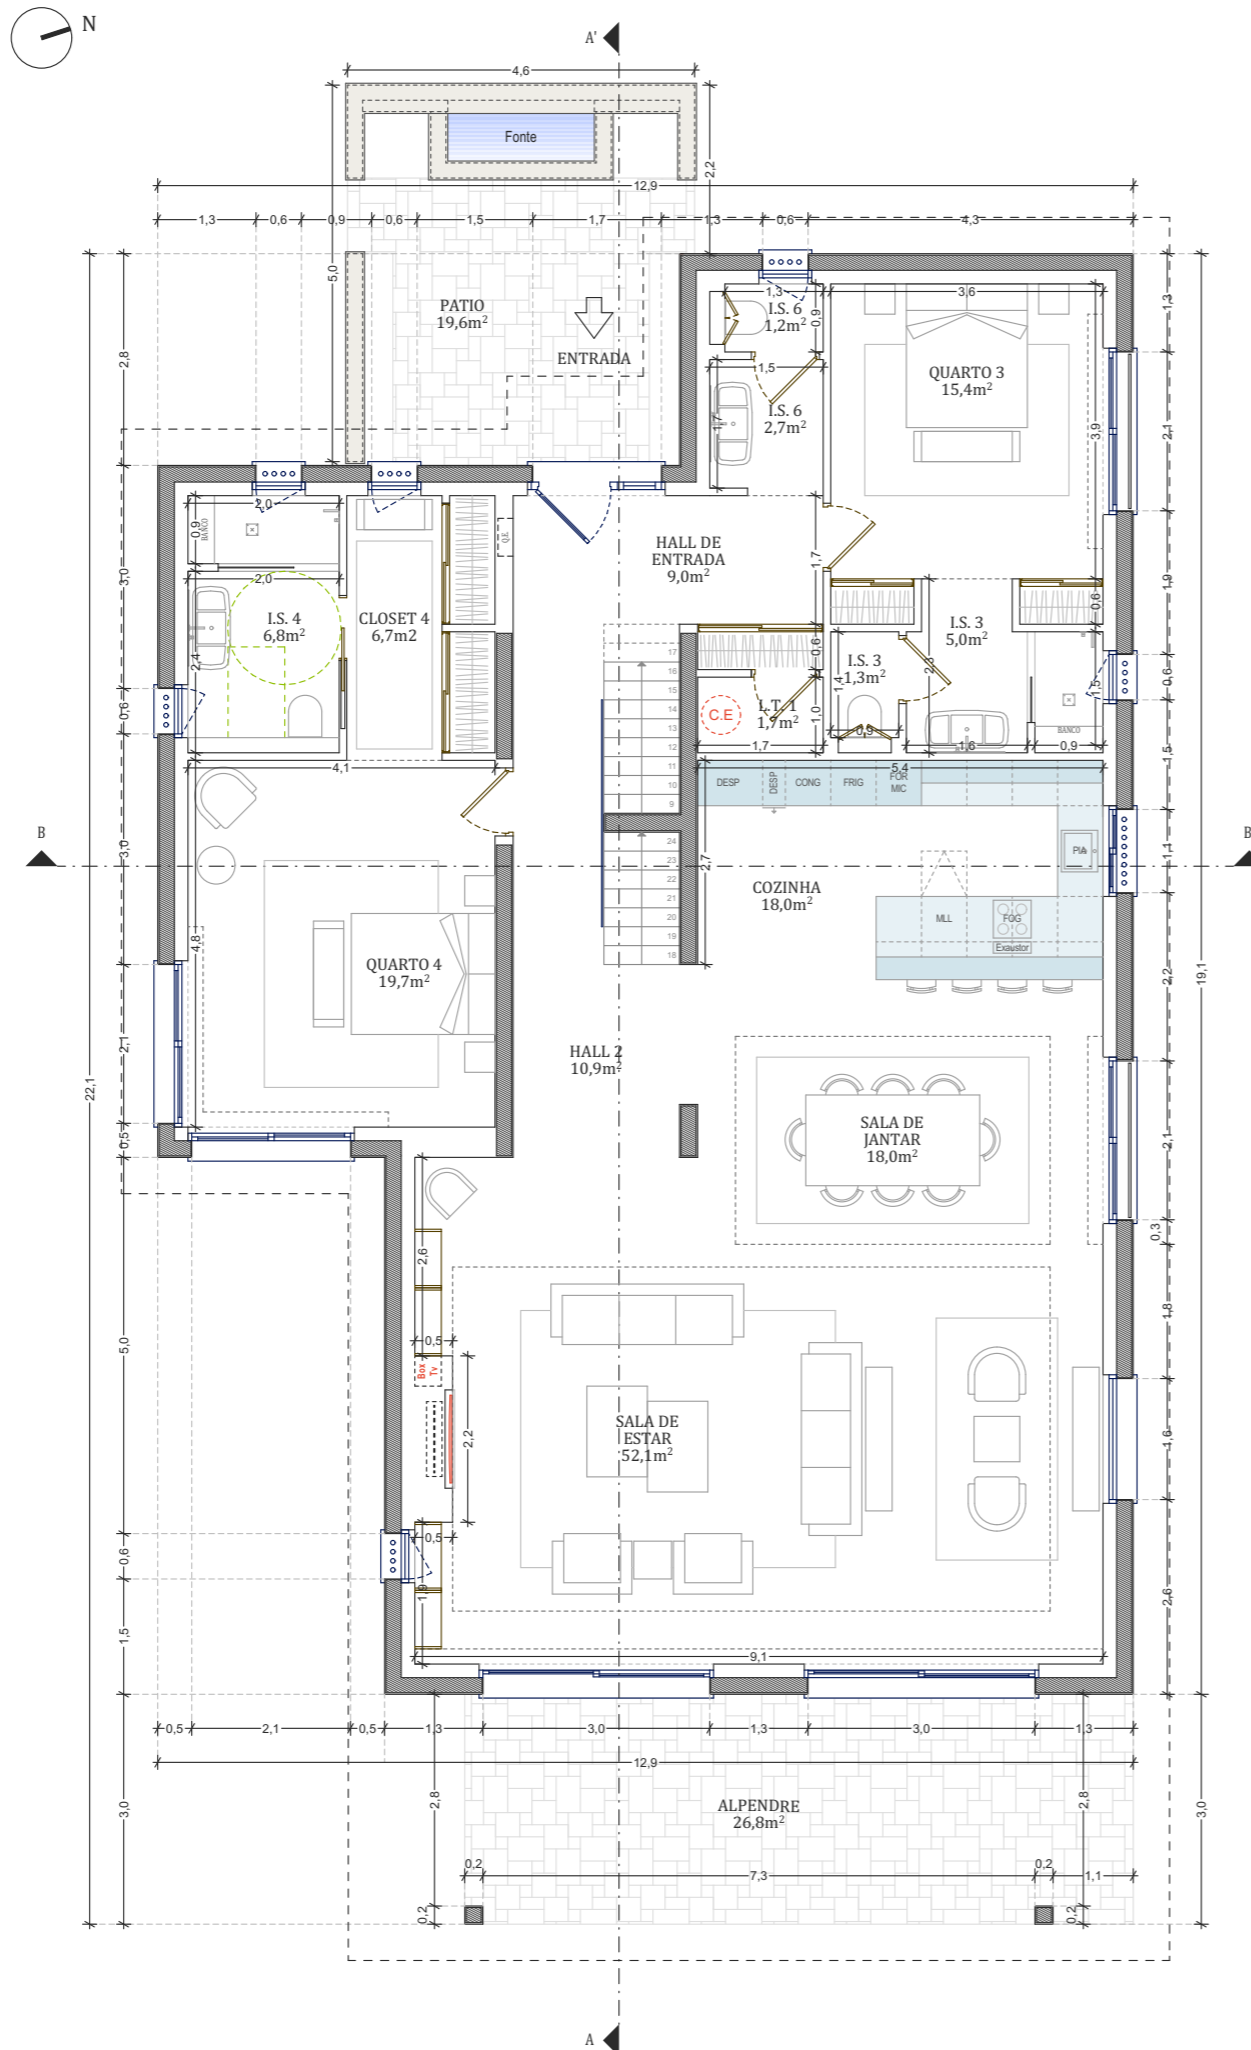

QUINTA DE FARO
— PRIVATE LUXURY VILLAS —
ALGARVE

Lote 24

Planta Geral

Area do Lote: **1000,9m²**

Cota de Soleira: **20,50m**

Area de Construção: **573,3m²**

Area Habitavel: **449,7m²**

N.º de Pisos: **3**

QUINTA DE FARO
— PRIVATE LUXURY VILLAS —
ALGARVE

Lote 24

Planta Piso -1

Piso -1

Hall 1	15,7m ²
Quarto 05	22,7m ²
I.S. 05 (Privativa)	5,6m ²
Ginásio	18,9m ²
Banho Turco	5,1m ²
Dressing de Inverno	9,3m ²
Lavandaria	10,6m ²
Garagem	82,5m ²
Local Técnico	15,5m ²

QUINTA DE FARO
— PRIVATE LUXURY VILLAS —
ALGARVE

Lote 24

Planta Piso R/c

Piso R/c

Hall de Entrada	9,0m ²
I.S. 06 (Serviço)	3,9m ²
Hall 2	10,9m ²
Cozinha	18,0m ²
Sala de Jantar	18,0m ²
Sala de Estar	52,1m ²
Quarto 03	15,4m ²
I.S. 03 (Privativa)	6,3m ²
Quarto 04	19,7m ²
I.S. 04 (Privativa e Acessível)	6,8m ²
Closet 04	6,7m ²
Pátio	19,6m ²
Alpendre	26,8m ²
Local Técnico	1,7m ²

QUINTA DE FARO
— PRIVATE LUXURY VILLAS —
ALGARVE

Lote 24

Planta Piso 1

Piso 1

Hall 3	14,6m ²
Quarto 01	28,4m ²
I.S. 01 (Privativa)	7,0m ²
Closet 01	8,0m ²
Quarto 02	22,1m ²
I.S. 02 (Privativa)	6,7m ²
Closet 02	4,0m ²
Terraço 1	48,9m ²