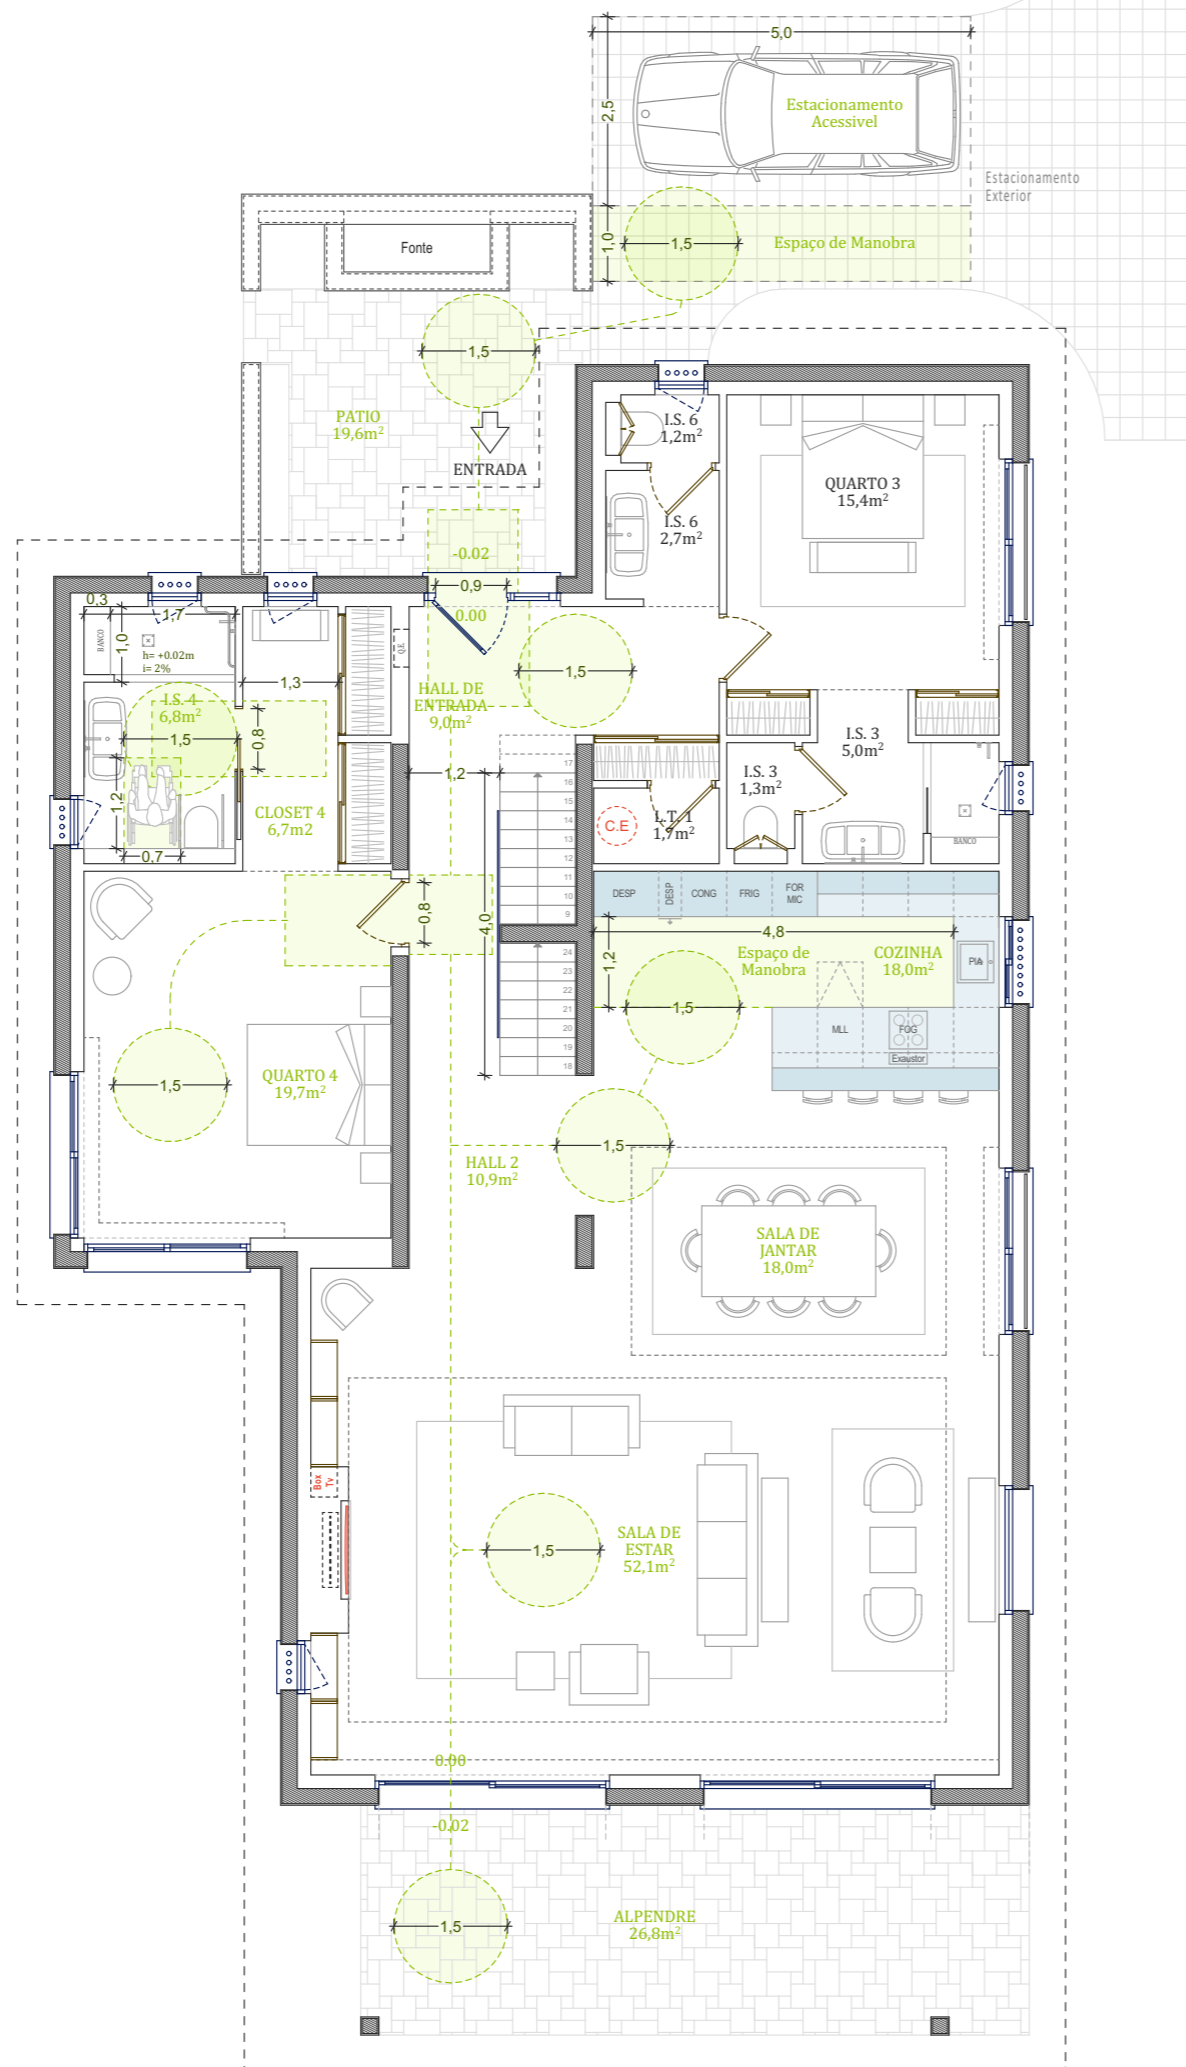

QUINTA DE FARO
— PRIVATE LUXURY VILLAS —
ALGARVE

Lote 24

Acessibilidades

Promotion

SERIP GROUPE

Quinta de Faro est un projet de Serip Groupe, professionnel et expert de l'immobilier de prestige sur-mesure. Le groupe a mobilisé tout son savoir-faire pour concevoir le plus beau projet immobilier haut de gamme de Faro.