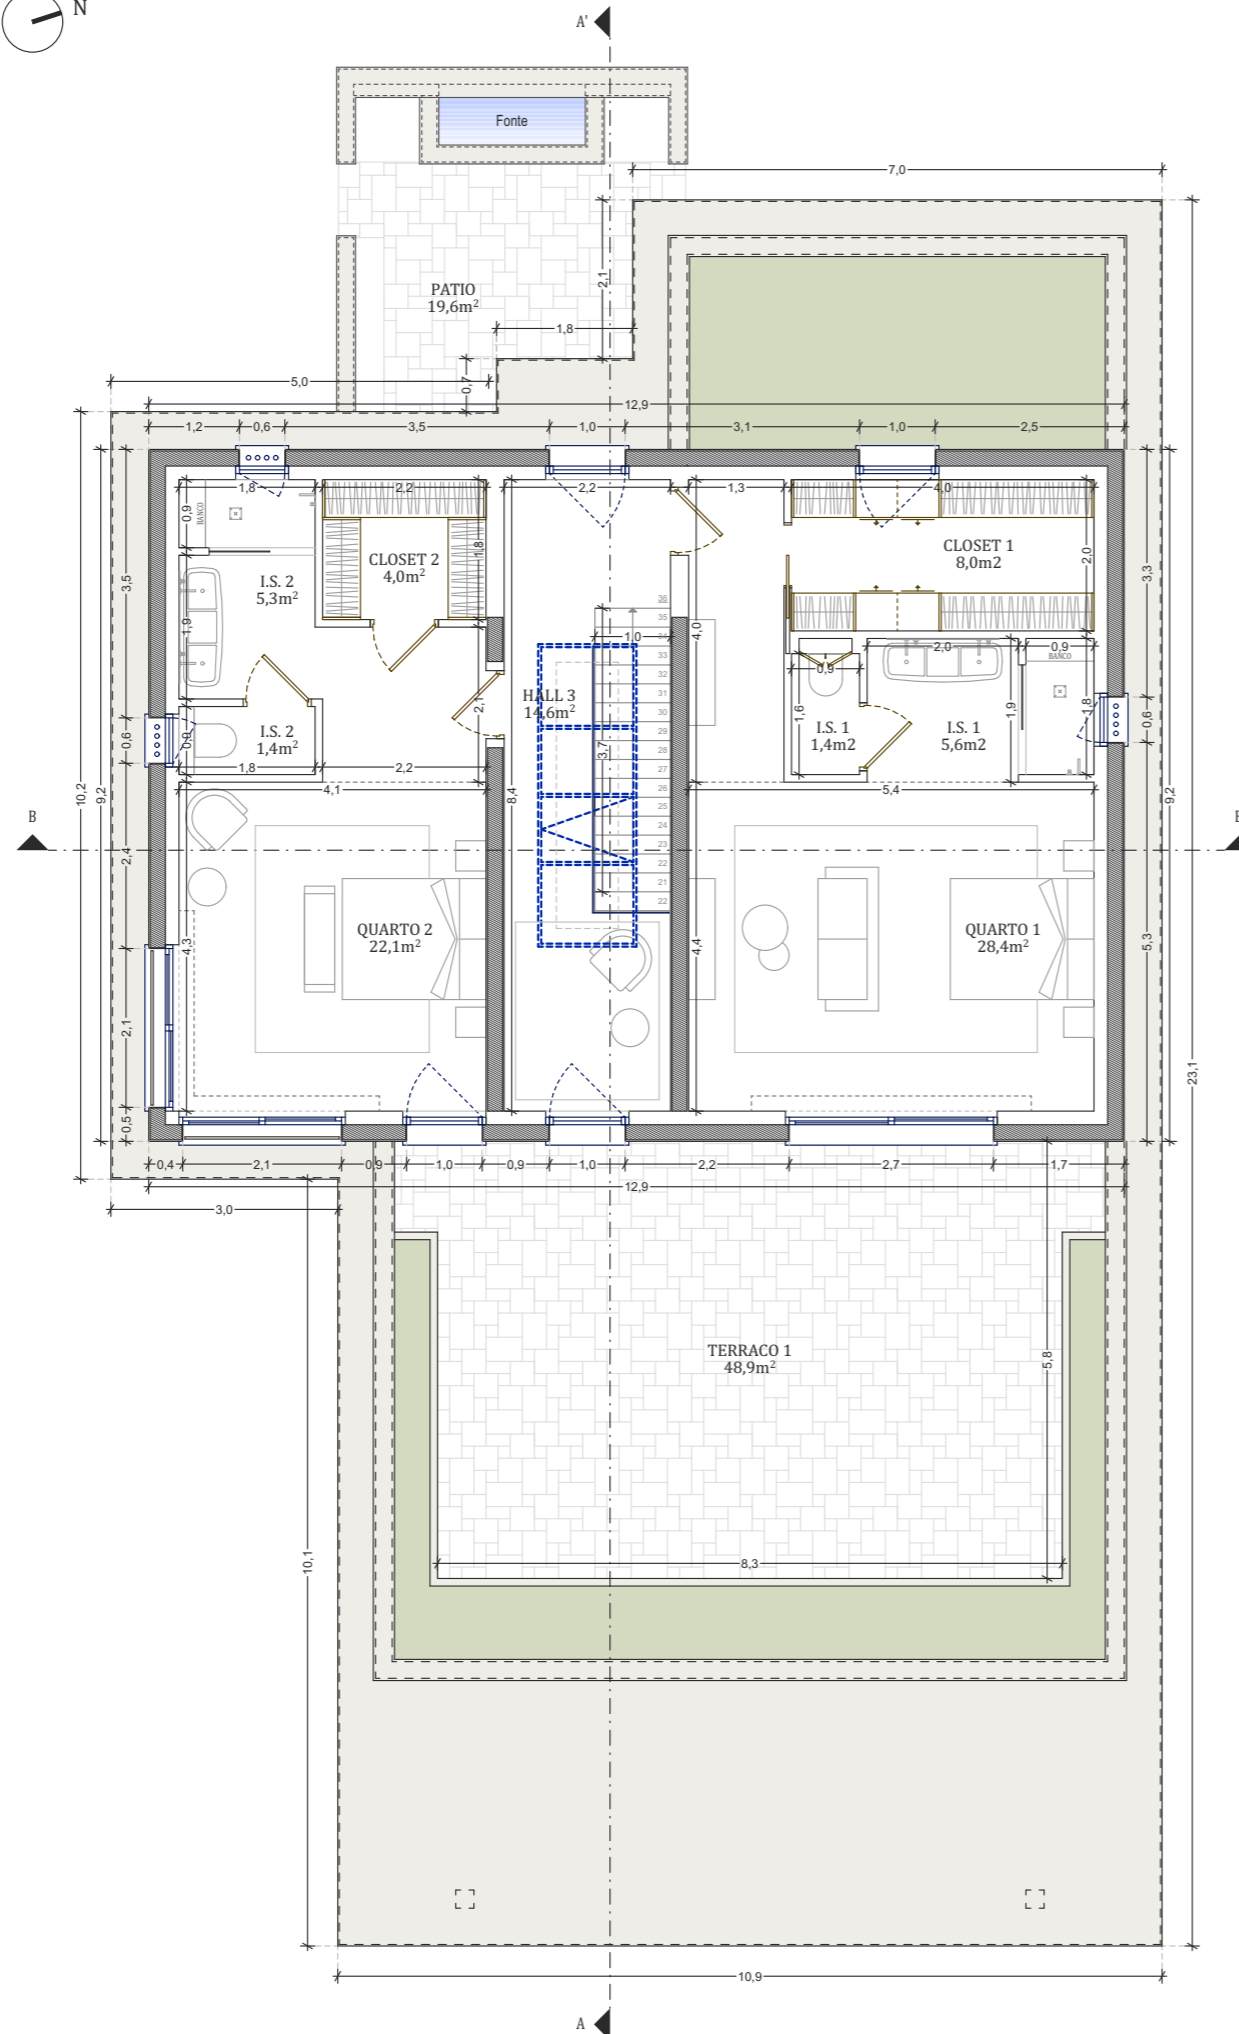

QUINTA DE FARO
— PRIVATE LUXURY VILLAS —
ALGARVE

Lote 24

Planta Piso -1

Piso -1

Hall 1	15,7m ²
Quarto 05	22,7m ²
I.S. 05 (Privativa)	5,6m ²
Ginásio	18,9m ²
Banho Turco	5,1m ²
Dressing de Inverno	9,3m ²
Lavandaria	10,6m ²
Garagem	82,5m ²
Local Técnico	15,5m ²

QUINTA DE FARO
— PRIVATE LUXURY VILLAS —
ALGARVE

Lote 24

Planta Piso R/c

Piso R/c

Hall de Entrada	9,0m ²
I.S. 06 (Serviço)	3,9m ²
Hall 2	10,9m ²
Cozinha	18,0m ²
Sala de Jantar	18,0m ²
Sala de Estar	52,1m ²
Quarto 03	15,4m ²
I.S. 03 (Privativa)	6,3m ²
Quarto 04	19,7m ²
I.S. 04 (Privativa e Acessível)	6,8m ²
Closet 04	6,7m ²
Pátio	19,6m ²
Alpendre	26,8m ²
Local Técnico	1,7m ²

QUINTA DE FARO
— PRIVATE LUXURY VILLAS —
ALGARVE

Lote 24

Planta Piso 1

Piso 1

Hall 3	14,6m ²
Quarto 01	28,4m ²
I.S. 01 (Privativa)	7,0m ²
Closet 01	8,0m ²
Quarto 02	22,1m ²
I.S. 02 (Privativa)	6,7m ²
Closet 02	4,0m ²
Terraço 1	48,9m ²