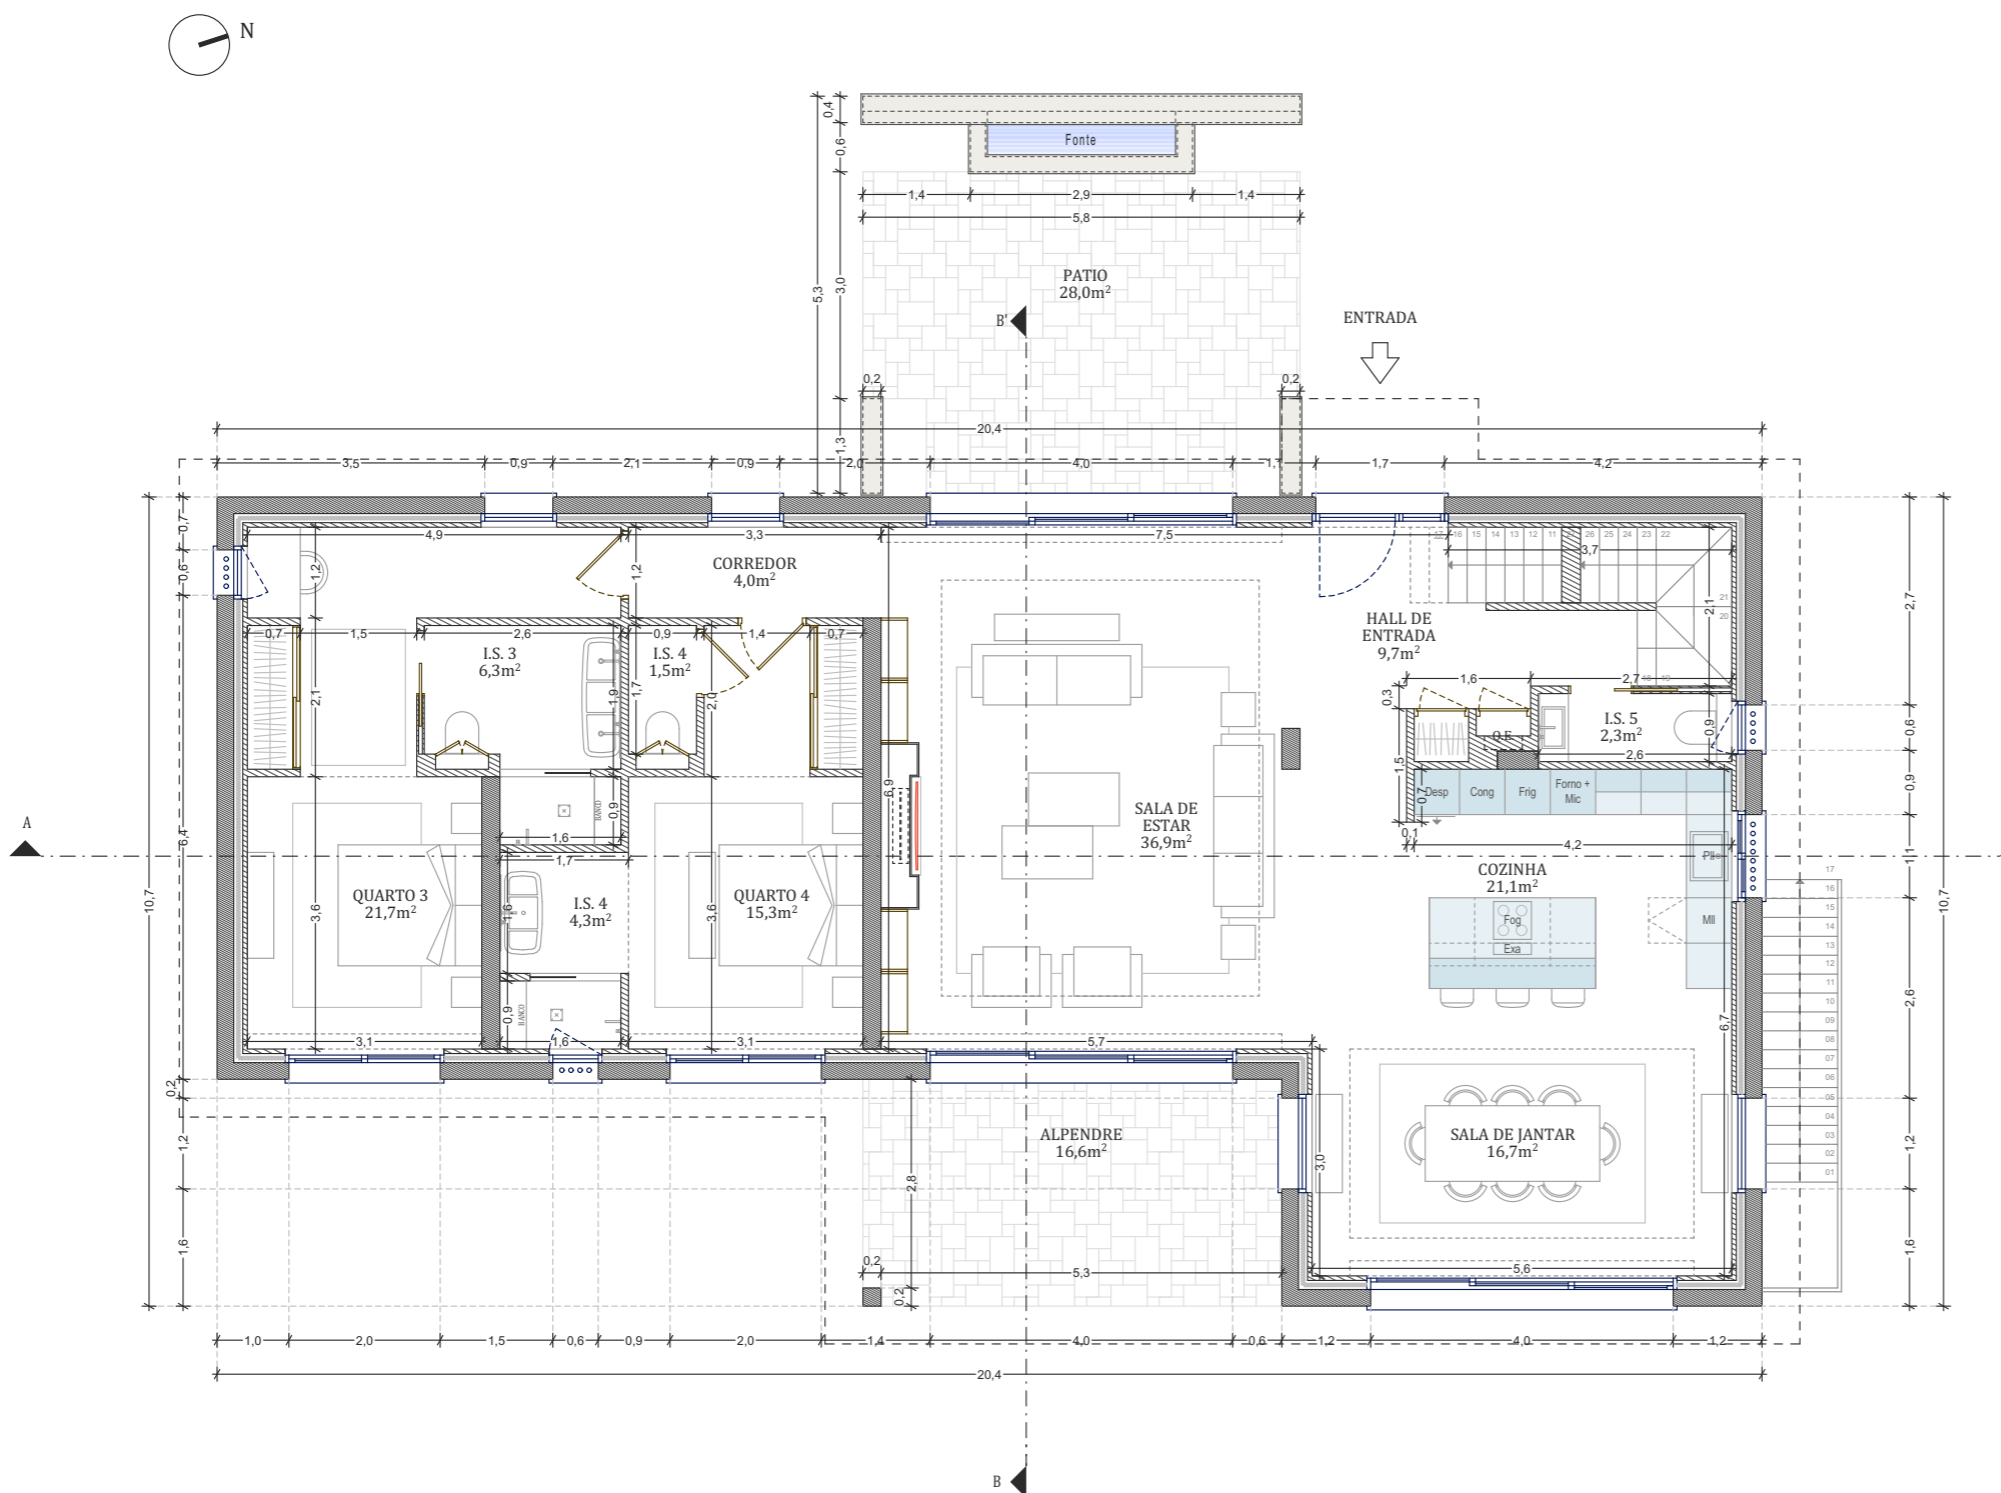

QUINTA DE FARO
— PRIVATE LUXURY VILLAS —
ALGARVE

Lote 27

Planta Piso R/c

Piso R/c

Hall de Entrada	9,7m ²
I.S. 05 (Serviço)	2,3m ²
Sala de Estar	36,9m ²
Sala de Jantar	16,7m ²
Cozinha	21,1m ²
Corredor	4,0m ²
Quarto 03	21,7m ²
I.S. 03 (Privativa e Acessível)	6,3m ²
Quarto 04	15,3m ²
I.S. 04 (Privativa)	5,8m ²
Pátio de Entrada	28,0m ²
Alpendre R/c	16,26m ²

QUINTA DE FARO
— PRIVATE LUXURY VILLAS —
ALGARVE

Lote 27

Planta Piso 1

Piso 1

Hall do Piso 1	2,4m ²
Quarto 01	20,0m ²
I.S. 01 (Privativa)	9,3m ²
Closet 01	4,9m ²
Quarto 02	18,0m ²
I.S. 02 (Privativa)	5,9m ²
Closet 02	7,3m ²