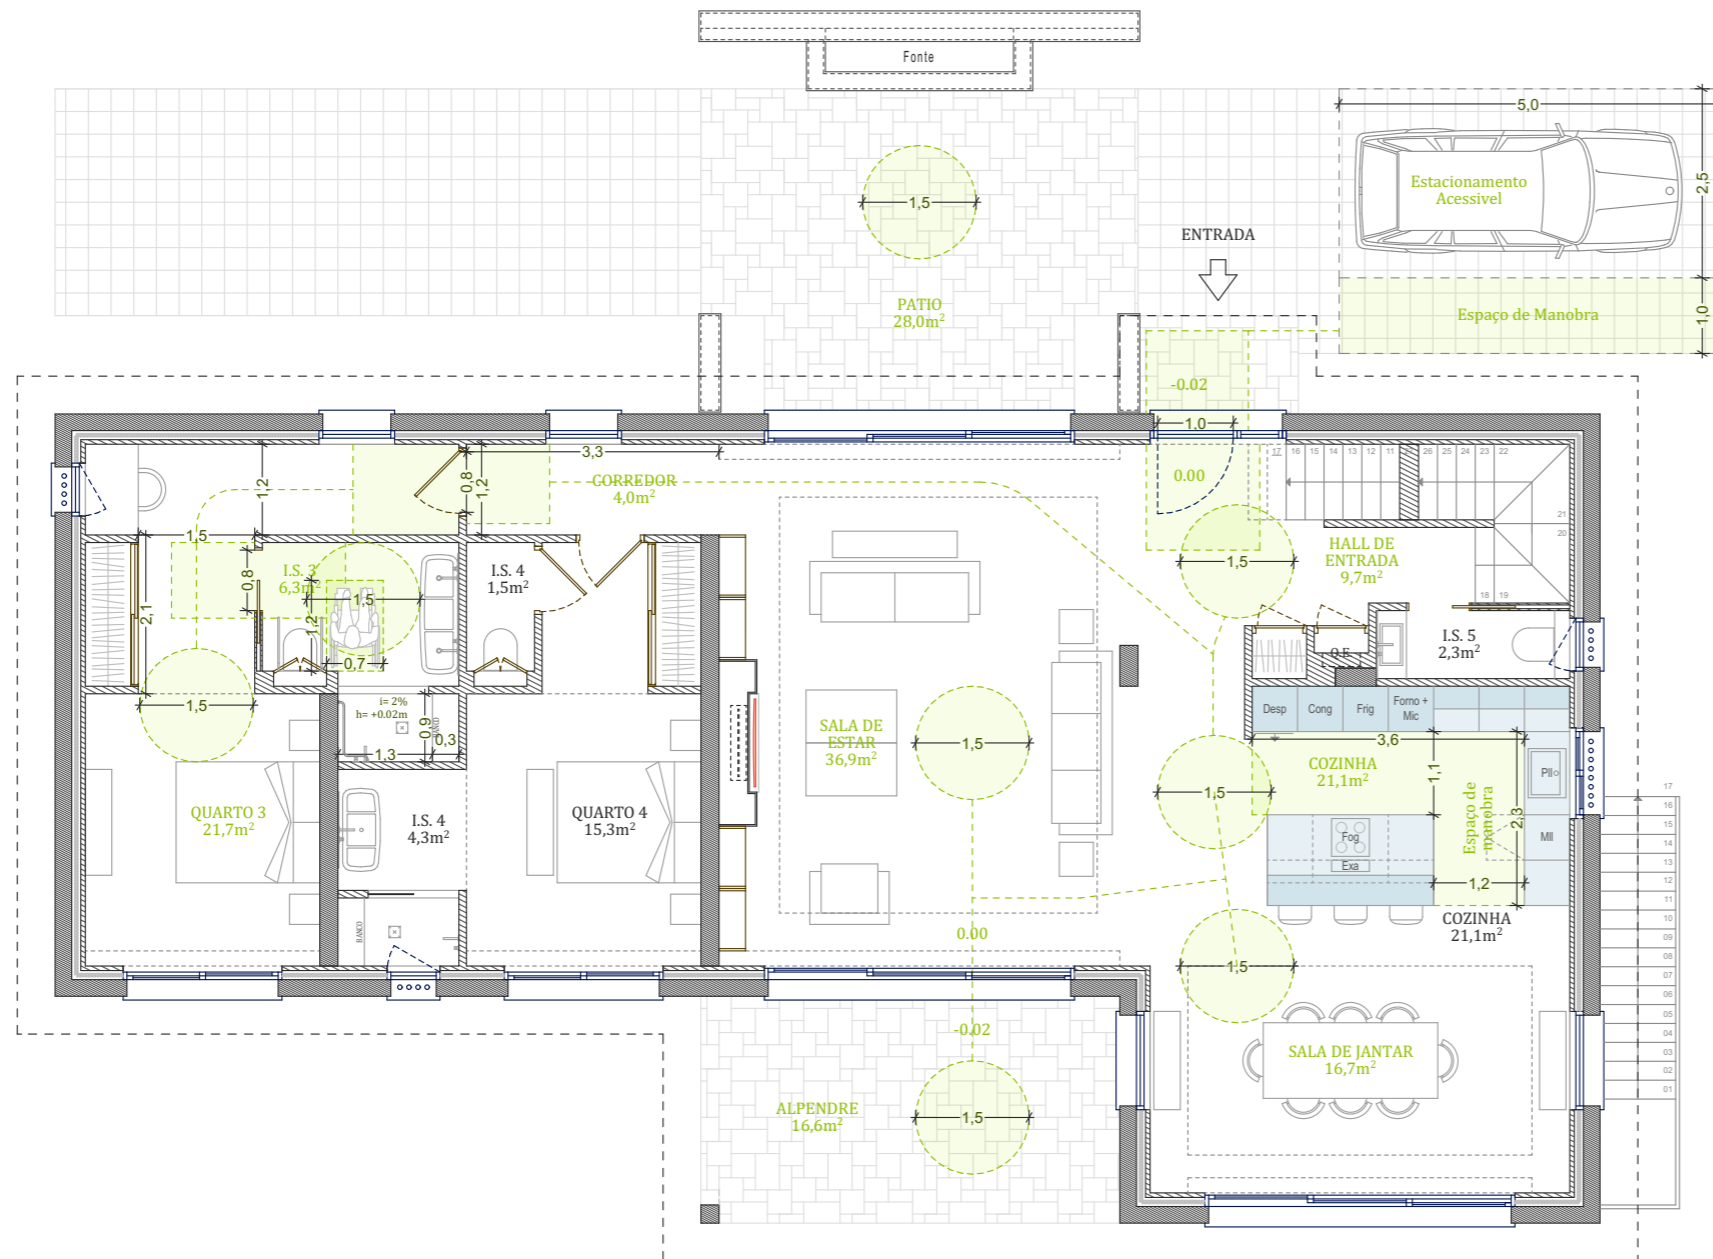

QUINTA DE FARO
— PRIVATE LUXURY VILLAS —
ALGARVE

Lote 27

Acessibilidades

Promotion

SERIP GROUPE

Quinta de Faro est un projet de Serip Groupe, professionnel et expert de l'immobilier de prestige sur-mesure. Le groupe a mobilisé tout son savoir-faire pour concevoir le plus beau projet immobilier haut de gamme de Faro.