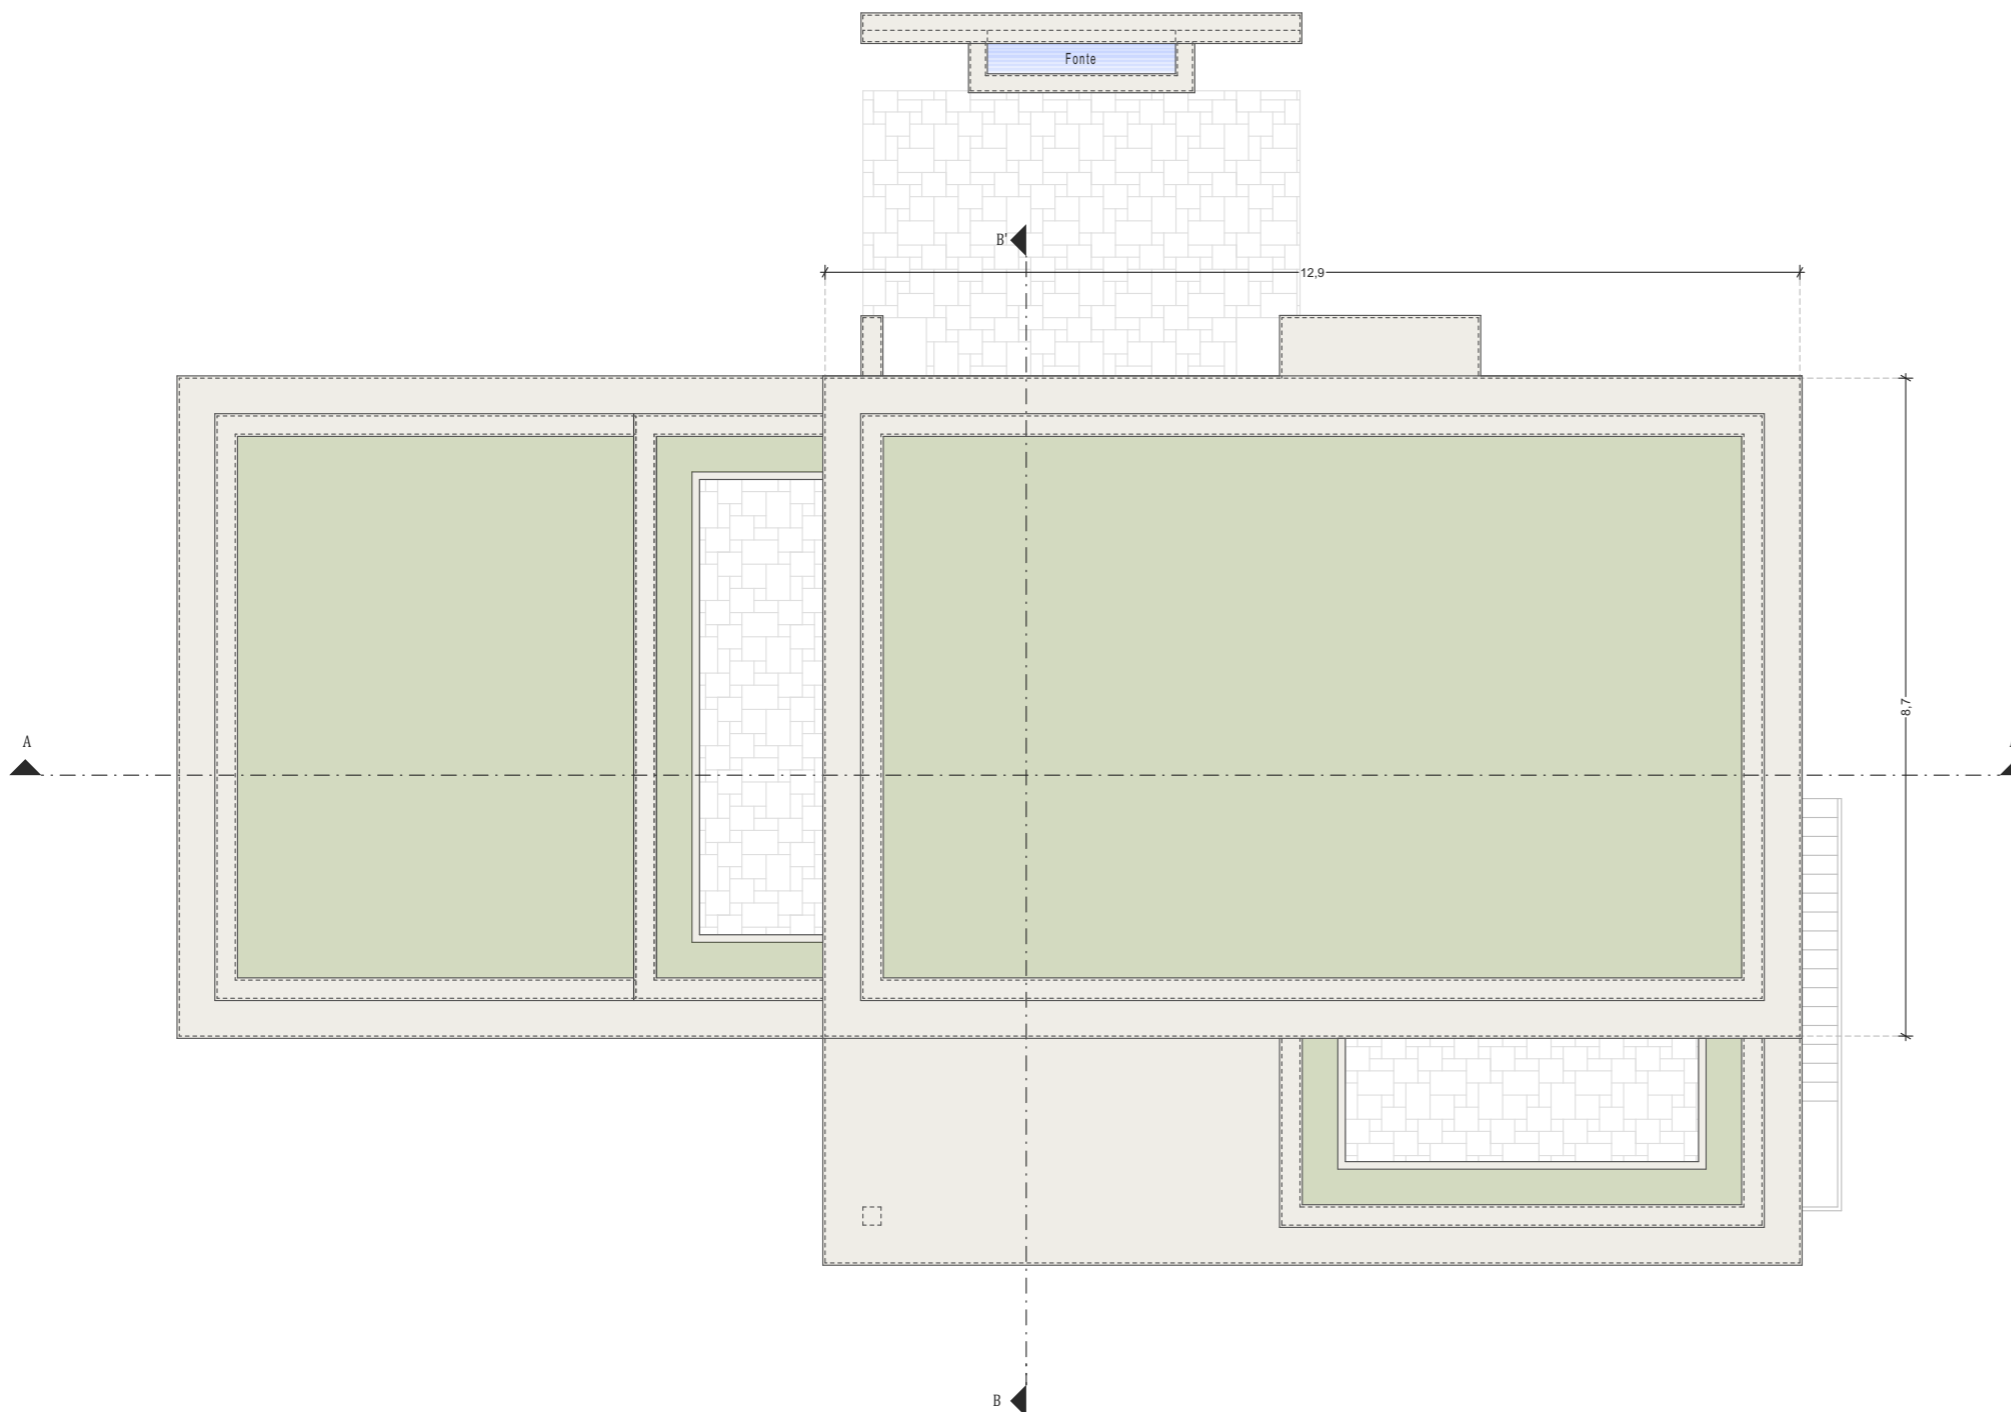

QUINTA DE FARO
— PRIVATE LUXURY VILLAS —
ALGARVE

Lote 27

Planta de Cobertura

Promotion

SERIP GROUPE

Quinta de Faro est un projet de Serip Groupe, professionnel et expert de l'immobilier de prestige sur-mesure. Le groupe a mobilisé tout son savoir-faire pour concevoir le plus beau projet immobilier haut de gamme de Faro.