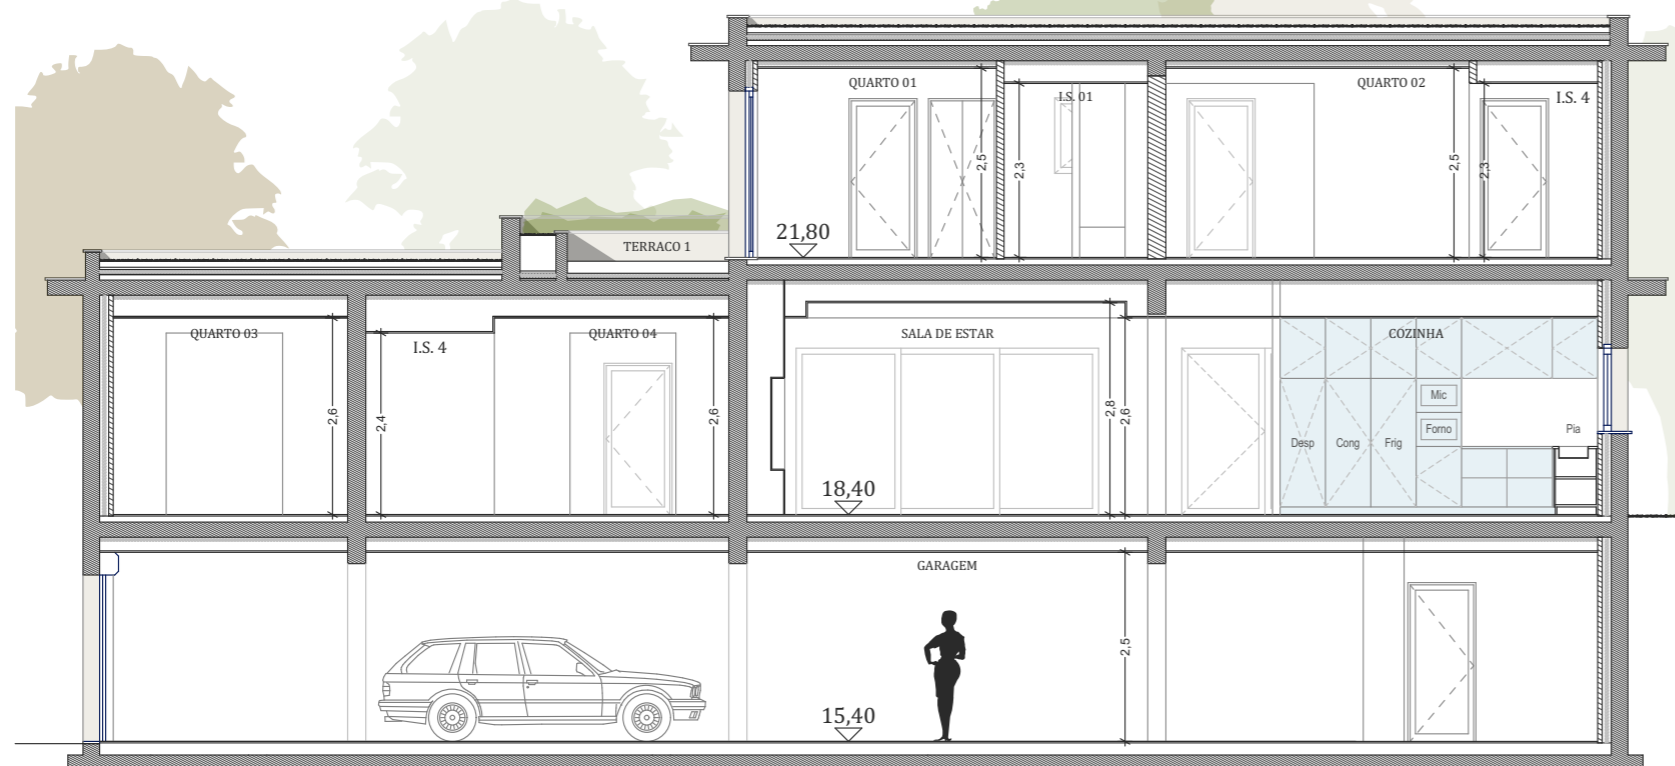

QUINTA DE FARO
— PRIVATE LUXURY VILLAS —
ALGARVE

Lote 27
Cortes

Corte AA'