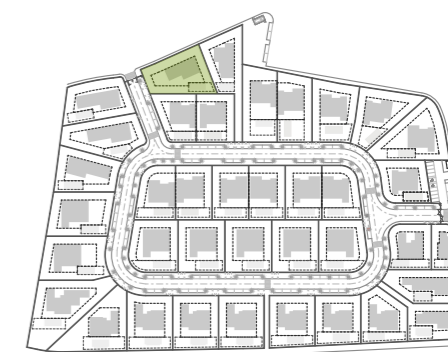

QUINTA DE FARO
— PRIVATE LUXURY VILLAS —
ALGARVE

Lote 27

Planta Geral

Area do Lote: **993,2m²**

Cota de Soleira: **18,40m**

Area de Construção: **455,3m²**

Area Habitavel: **299,3m²**

N.º de Pisos: **3**

QUINTA DE FARO
— PRIVATE LUXURY VILLAS —
ALGARVE

Lote 27

Planta Piso -1

Piso -1

Hall da Cave	10,8m ²
Garagem	119,0m ²
Local Técnico	10,1m ²

Promotion

SERIP GROUPE

Quinta de Faro est un projet de Serip Groupe, professionnel et expert de l'immobilier de prestige sur-mesure. Le groupe a mobilisé tout son savoir-faire pour concevoir le plus beau projet immobilier haut de gamme de Faro.

QUINTA DE FARO
— PRIVATE LUXURY VILLAS —
ALGARVE

Lote 27

Planta Piso R/c

Piso R/c

Hall de Entrada	9,7m ²
I.S. 05 (Serviço)	2,3m ²
Sala de Estar	36,9m ²
Sala de Jantar	16,7m ²
Cozinha	21,1m ²
Corredor	4,0m ²
Quarto 03	21,7m ²
I.S. 03 (Privativa e Acessível)	6,3m ²
Quarto 04	15,3m ²
I.S. 04 (Privativa)	5,8m ²
Pátio de Entrada	28,0m ²
Alpendre R/c	16,26m ²