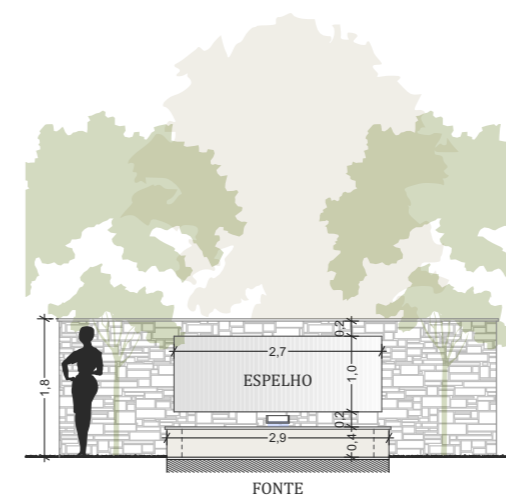

QUINTA DE FARO
— PRIVATE LUXURY VILLAS —
ALGARVE

Lote 27
Cortes

Corte AA'

Corte BB'

Corte - Patio

Promotion

SERIP GROUPE

Quinta de Faro est un projet de Serip Groupe, professionnel et expert de l'immobilier de prestige sur-mesure. Le groupe a mobilisé tout son savoir-faire pour concevoir le plus beau projet immobilier haut de gamme de Faro.