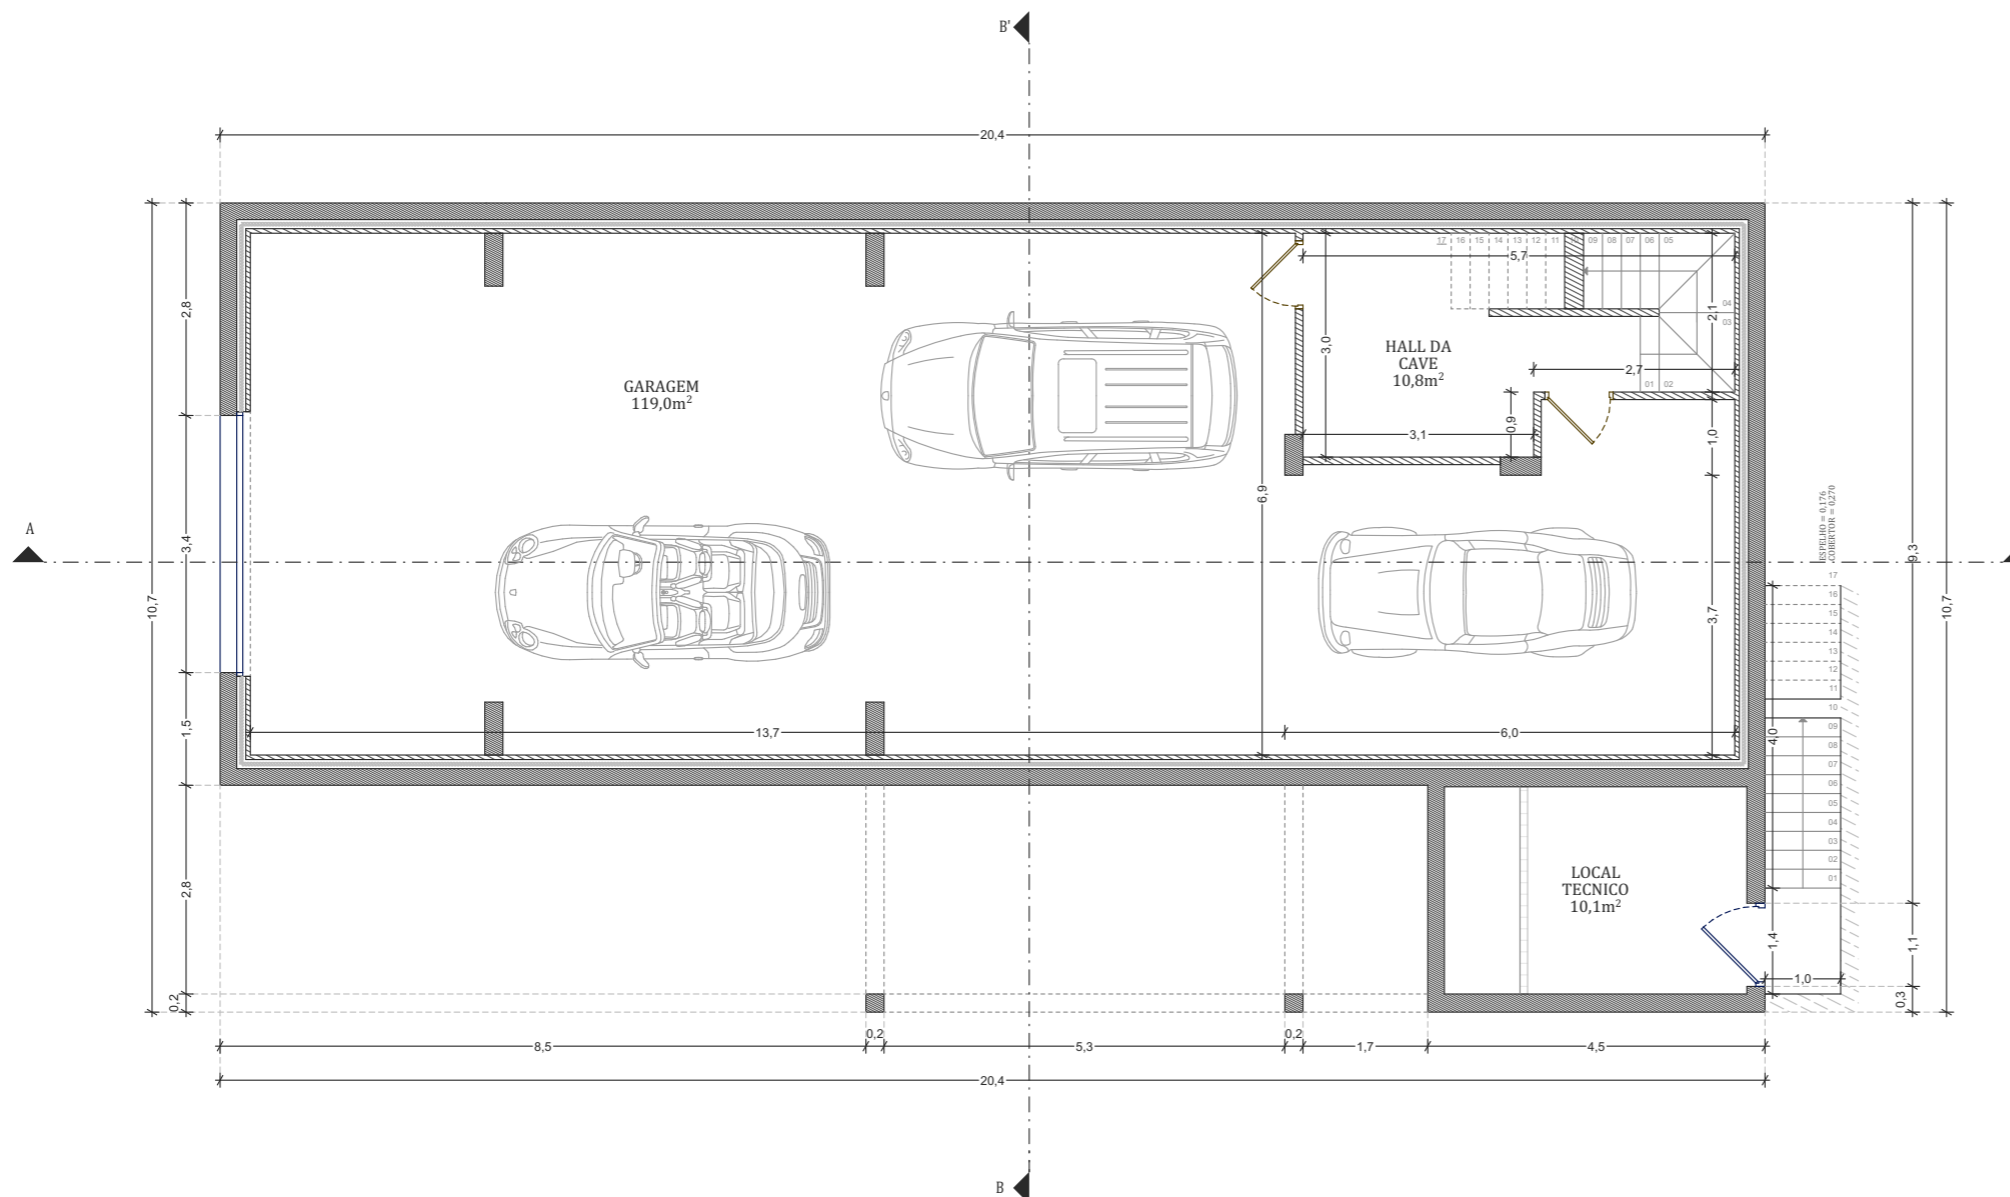

QUINTA DE FARO
— PRIVATE LUXURY VILLAS —
ALGARVE

Lote 27

Planta Piso -1

Piso -1

Hall da Cave	10,8m²
Garagem	119,0m²
Local Técnico	10,1m²

Promotion

SERIP GROUPE

Quinta de Faro est un projet de Serip Groupe, professionnel et expert de l'immobilier de prestige sur-mesure. Le groupe a mobilisé tout son savoir-faire pour concevoir le plus beau projet immobilier haut de gamme de Faro.