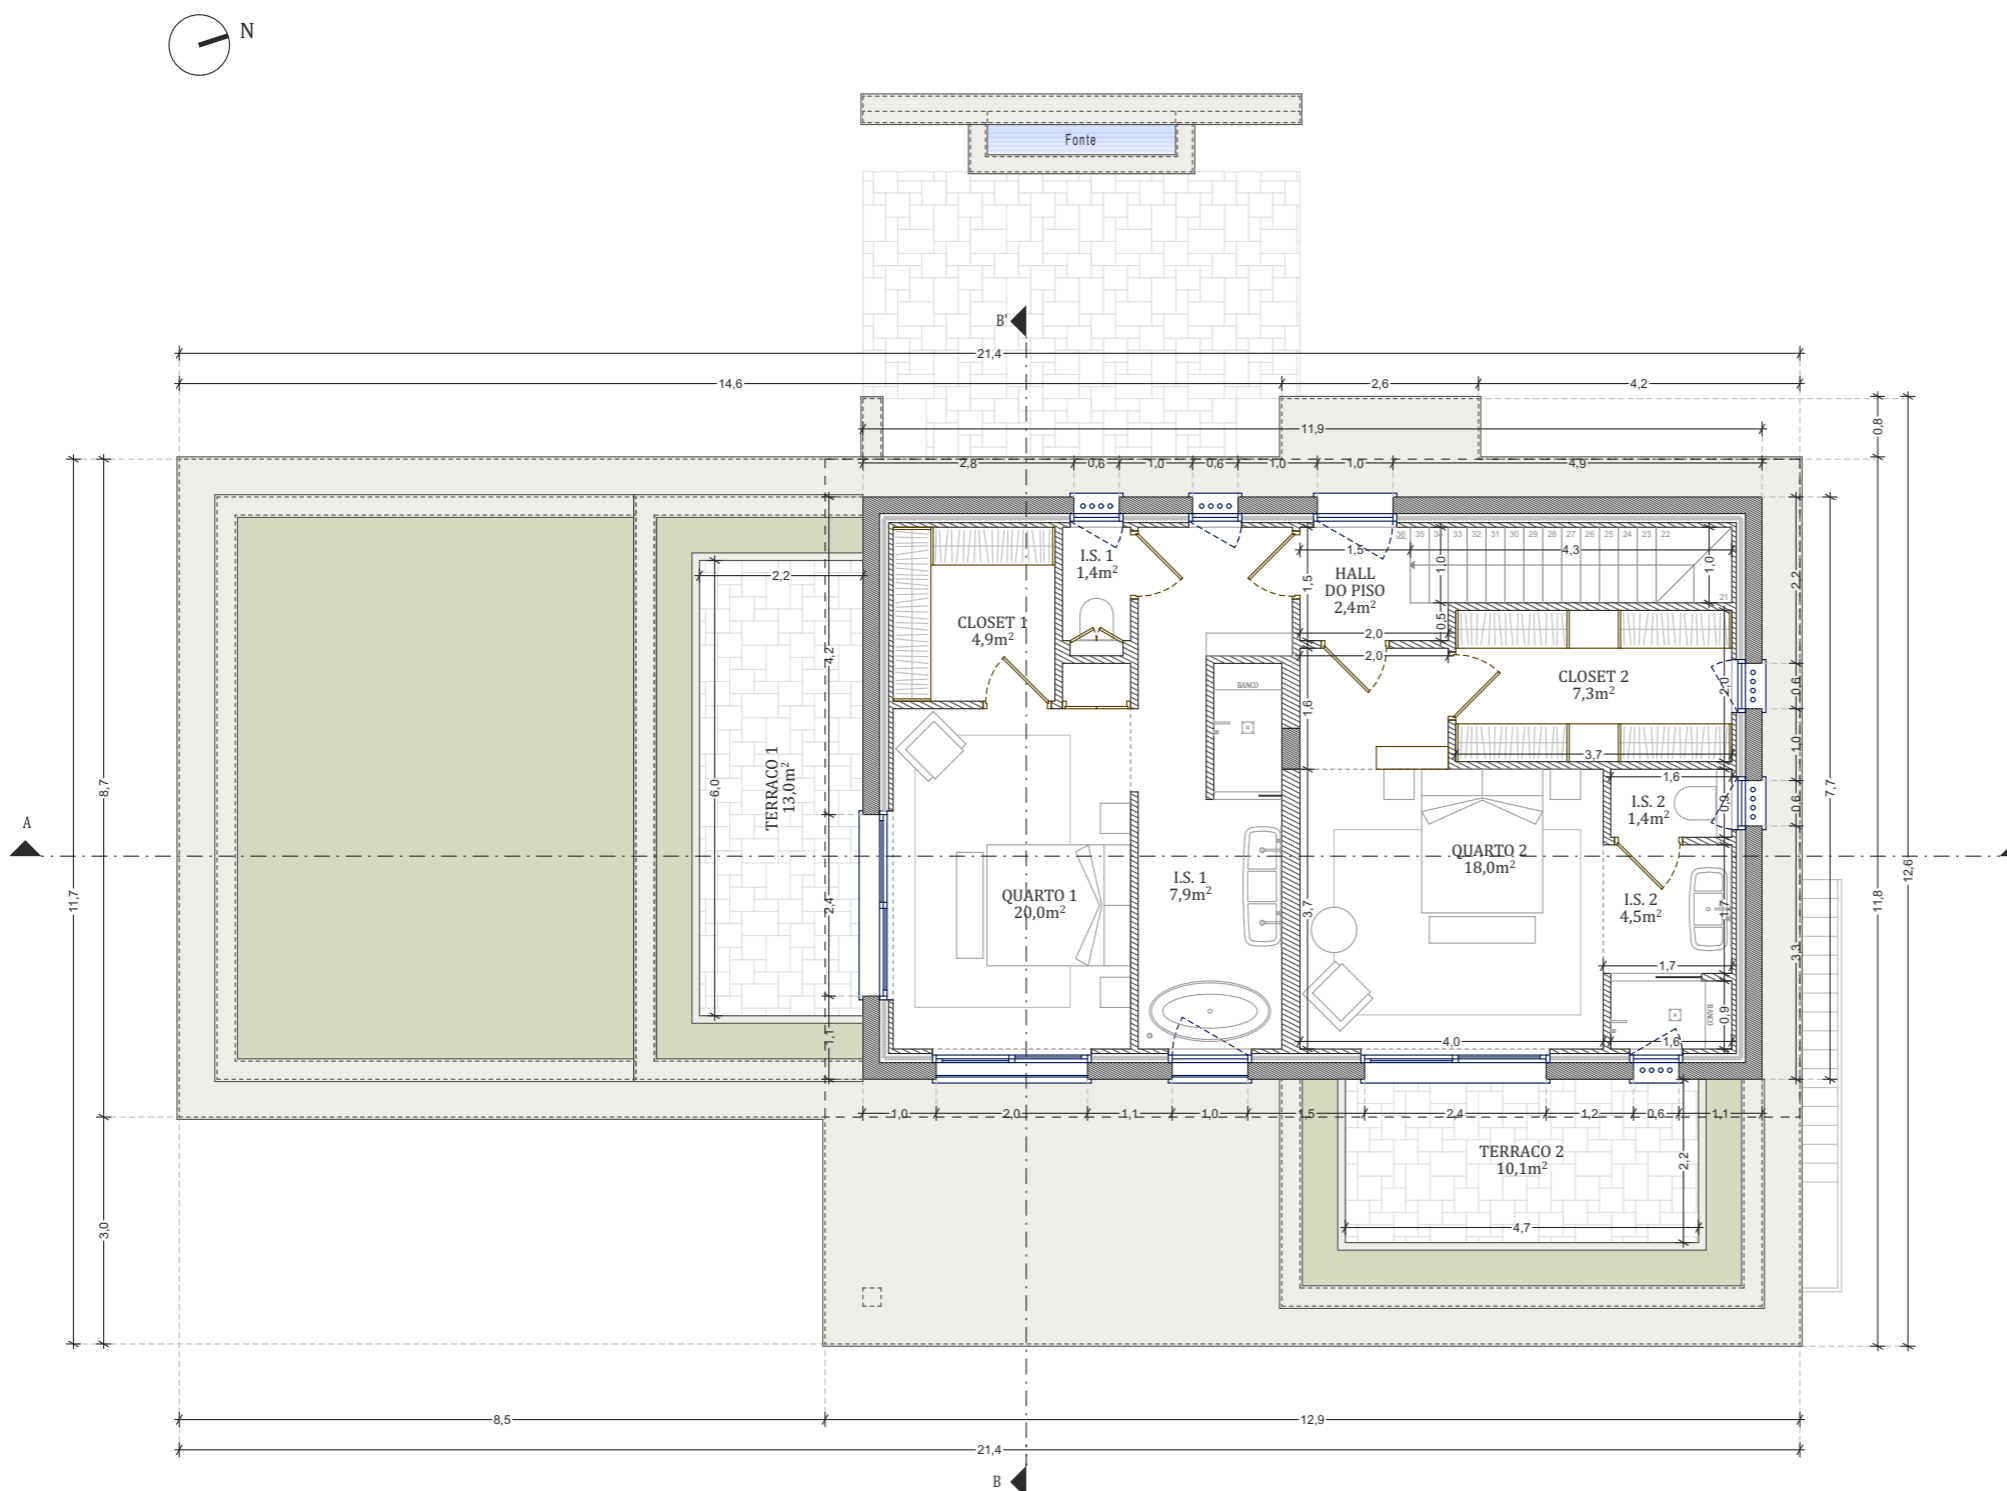

QUINTA DE FARO
— PRIVATE LUXURY VILLAS —
ALGARVE

Lote 27

Planta Piso R/c

Piso R/c

Hall de Entrada	9,7m ²
I.S. 05 (Serviço)	2,3m ²
Sala de Estar	36,9m ²
Sala de Jantar	16,7m ²
Cozinha	21,1m ²
Corredor	4,0m ²
Quarto 03	21,7m ²
I.S. 03 (Privativa e Acessível)	6,3m ²
Quarto 04	15,3m ²
I.S. 04 (Privativa)	5,8m ²
Pátio de Entrada	28,0m ²
Alpendre R/c	16,26m ²

QUINTA DE FARO
— PRIVATE LUXURY VILLAS —
ALGARVE

Lote 27

Planta Piso 1

Piso 1

Hall do Piso 1	2,4m ²
Quarto 01	20,0m ²
I.S. 01 (Privativa)	9,3m ²
Closet 01	4,9m ²
Quarto 02	18,0m ²
I.S. 02 (Privativa)	5,9m ²
Closet 02	7,3m ²